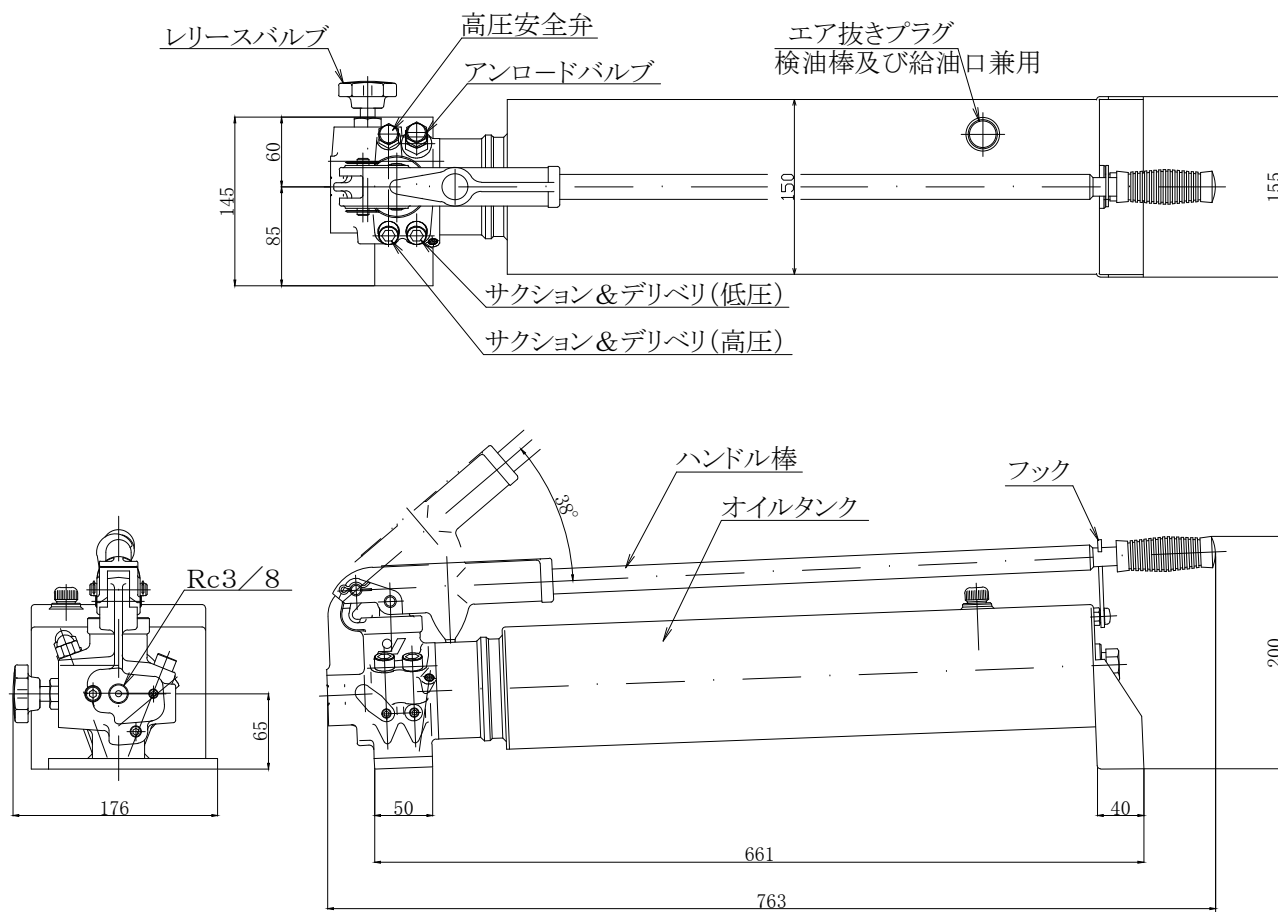

仕様			
最大圧力	高圧	72	MPa
	低圧	3	MPa
吐出量	高圧	2	CC
	低圧	24	CC
有効油量	6		L
全長	763		mm
重量	約19.5		kg

名称	単動型手動ポンプ	尺度
	TW-6	1:1
株式会社 関東油機サービス		