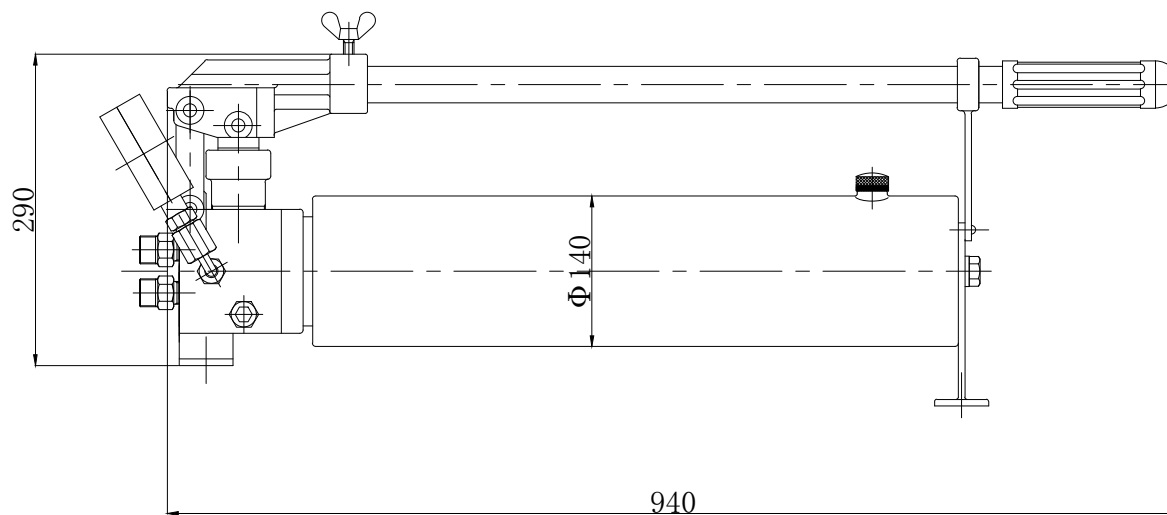

仕様			
最大圧力	73		MPa
吐出量	高圧	3.9	CC
	低圧	42.5	CC
有効油量	8		L
全長	960		mm
重量	約 35		kg

名称	複動型手動ポンプ	尺度
	HPW-8	1:4
株式会社 関東油機サービス		