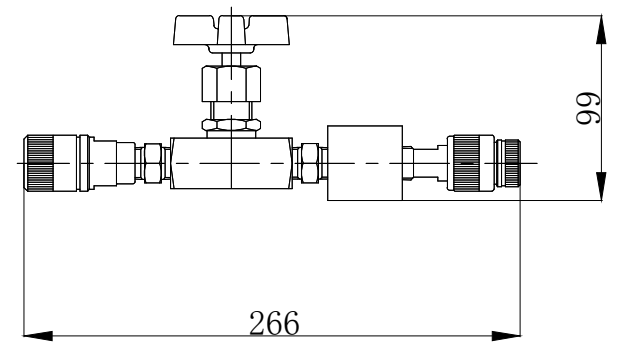

重量	7	kg
----	---	----

名称	5連分岐(押)	尺度
	BR-5A	1:4
株式会社 関東油機サービス		