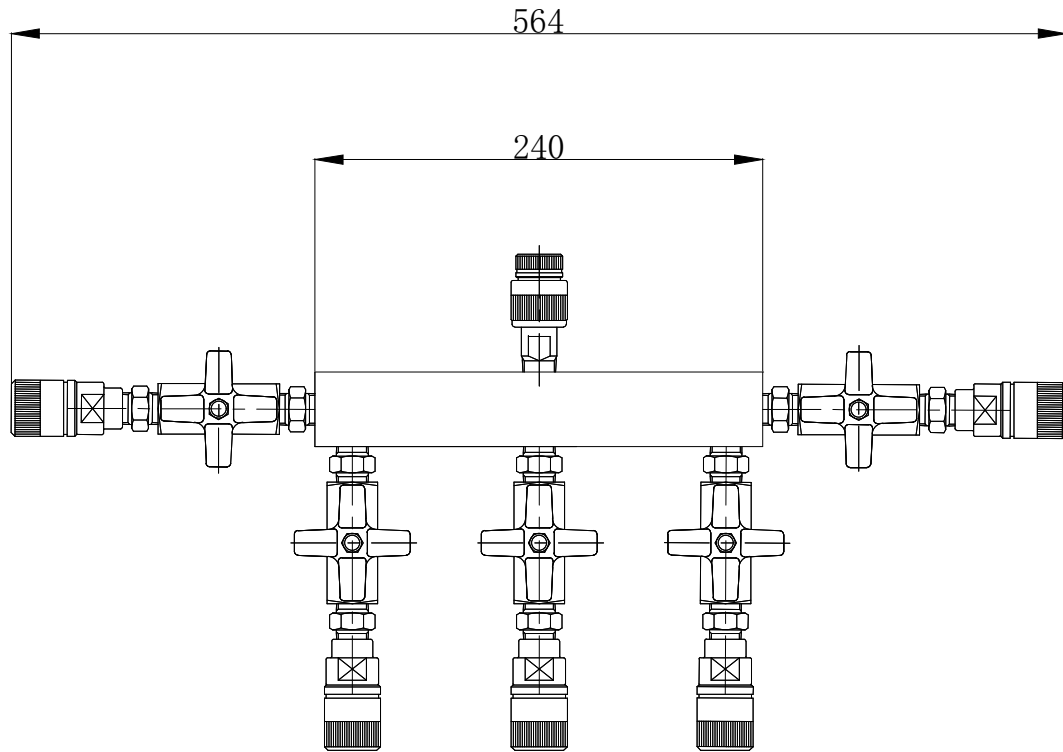

重量	7	kg
----	---	----

名称	5連分岐(押)	尺度
	BR-5A	1:4
株式会社 関東油機サービス		