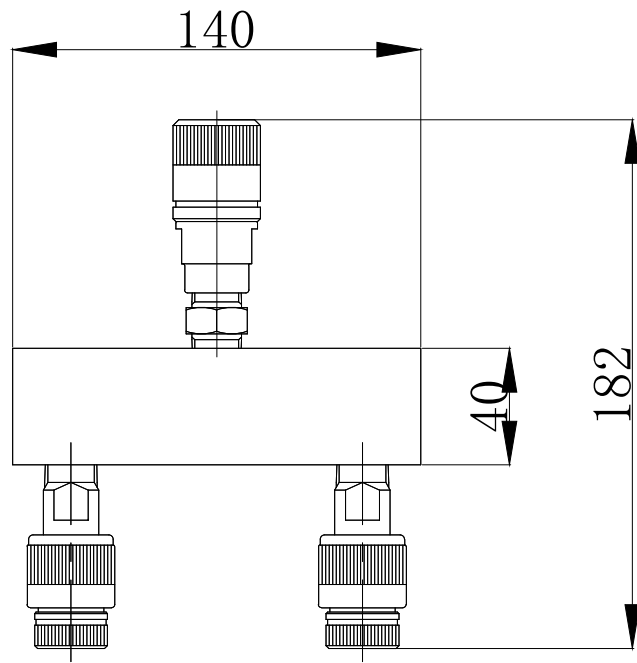

重量	4	kg
----	---	----

名称	2連分岐(押)	尺度
	BR-2B	1:4
株式会社 関東油機サービス		