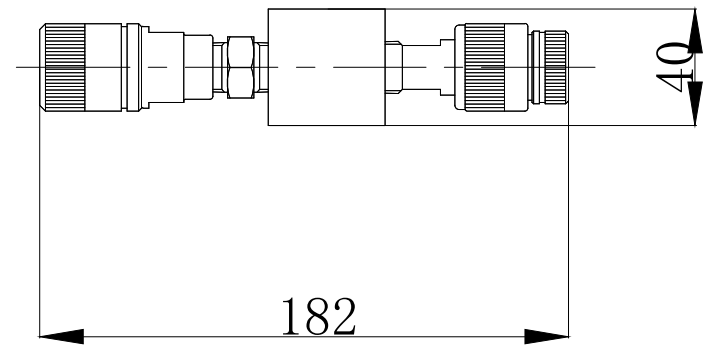

重量	4	kg
----	---	----

名称	2連分岐(押)	尺度
	BR-2B	1:4
株式会社 関東油機サービス		