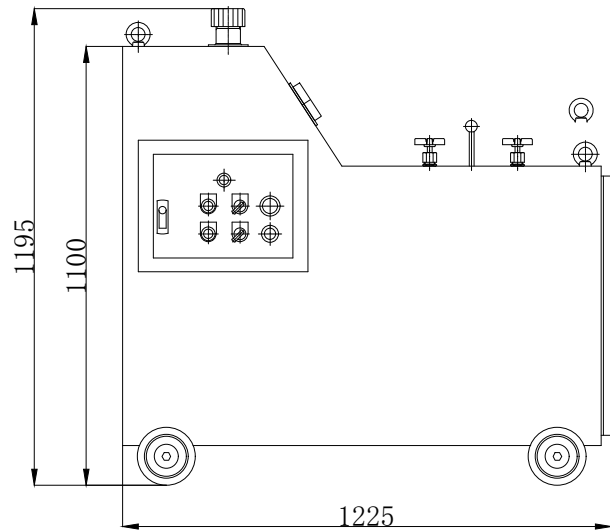

仕様		
電動機	5.5kW-4P 200V	
周波数	50/60	Hz
最大圧力	70	MPa
最大吐出量	5.2	L/min
タンク容量	100	L
重量	600	kg

名称	電動油圧ポンプ	尺度
	EMPWO-5.5	1:12
株式会社 関東油機サービス		