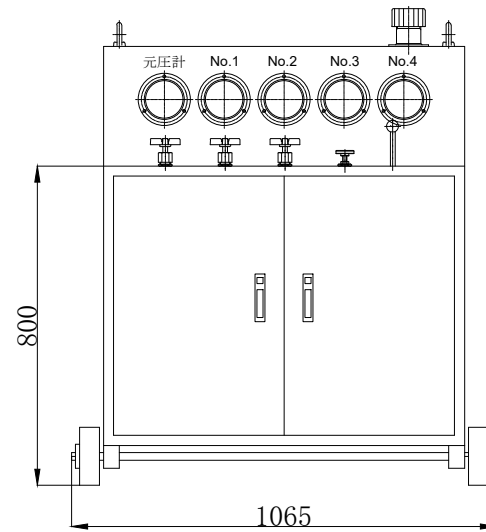

仕様		
電動機	5.5kW-4P 200V	
周波数	50/60	Hz
最大圧力	70	MPa
最大吐出量	5.2	L/min
タンク容量	100	L
重量	600	kg

名称	電動油圧ポンプ	尺度
	EMPWO-5.5	1:12
株式会社 関東油機サービス		