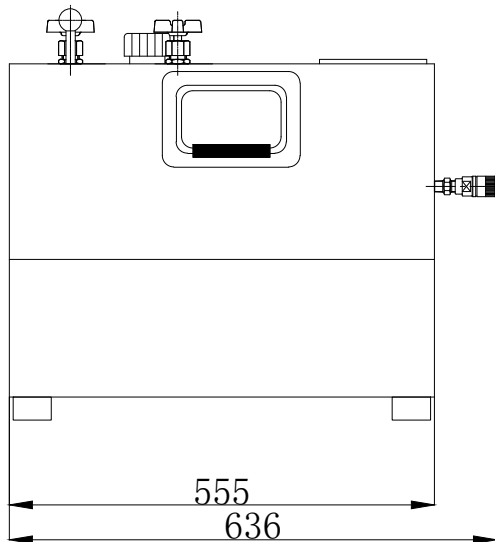

仕 様			
電動機	0.4kW 100V		
周波数	50/60	Hz	
最大圧力	70	MPa	
吐出量	高圧	0.27	L/min
吐出量	低圧	2.0	L/min
タンク容量	22 L		
重量	60 kg		

名 称	電動油圧ポンプ(100V)	尺 度
	EMPWO-0.4	1:6
株式会社 関東油機サービス		