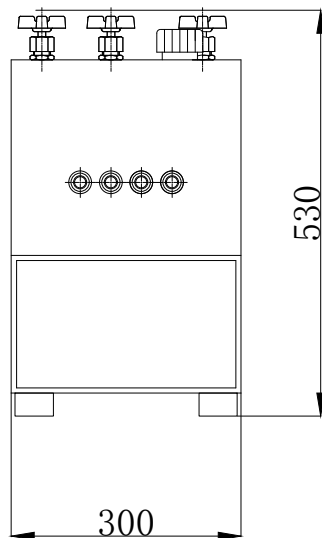

仕 様			
電動機	0.4kW 100V		
周波数	50/60	Hz	
最大圧力	70	MPa	
吐出量	高圧	0.27	L/min
吐出量	低圧	2.0	L/min
タンク容量	22 L		
重量	60 kg		

名 称	電動油圧ポンプ(100V)	尺 度
	EMPWO-0.4	1:6
株式会社 関東油機サービス		