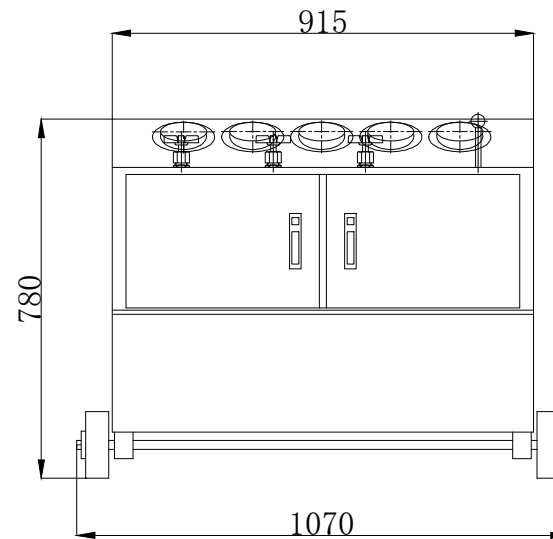

仕様		
電動機	5.5kW-4P 200V	
周波数	50/60	Hz
最大圧力	70	MPa
最大吐出量	5.2	L/min
タンク容量	200	L
重量	650	kg

名	電動油圧ポンプ(低床)	尺度
称	EMPW-5.5T	1:18
株式会社 関東油機サービス		