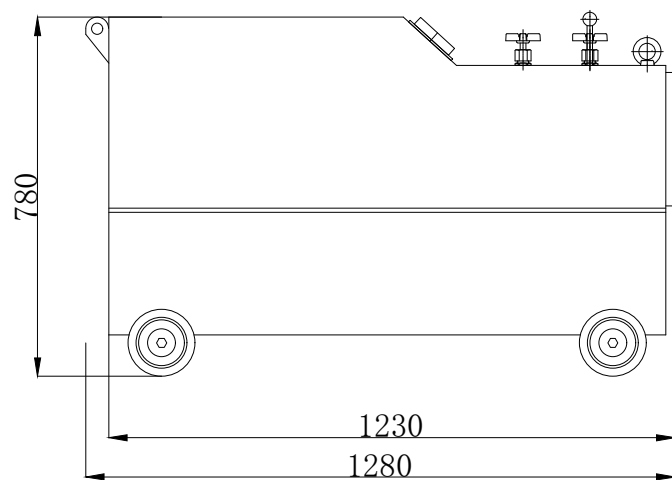

仕様		
電動機	5.5kW-4P 200V	
周波数	50/60	Hz
最大圧力	70	MPa
最大吐出量	5.2	L/min
タンク容量	200	L
重量	650	kg

名	電動油圧ポンプ(低床)	尺度
称	EMPW-5.5T	1:18
株式会社 関東油機サービス		