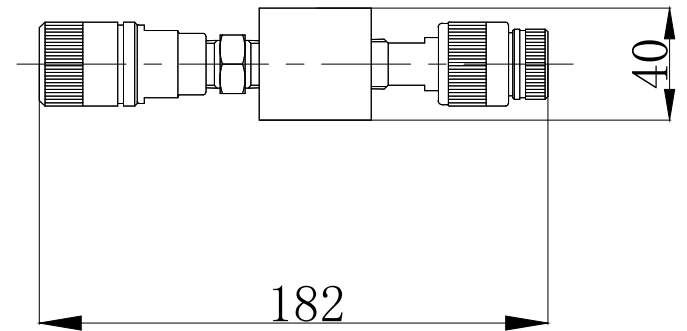

重量	5	kg
----	---	----

名称	5連分岐(戻)	尺度
	BR-5B	1:4
株式会社 関東油機サービス		