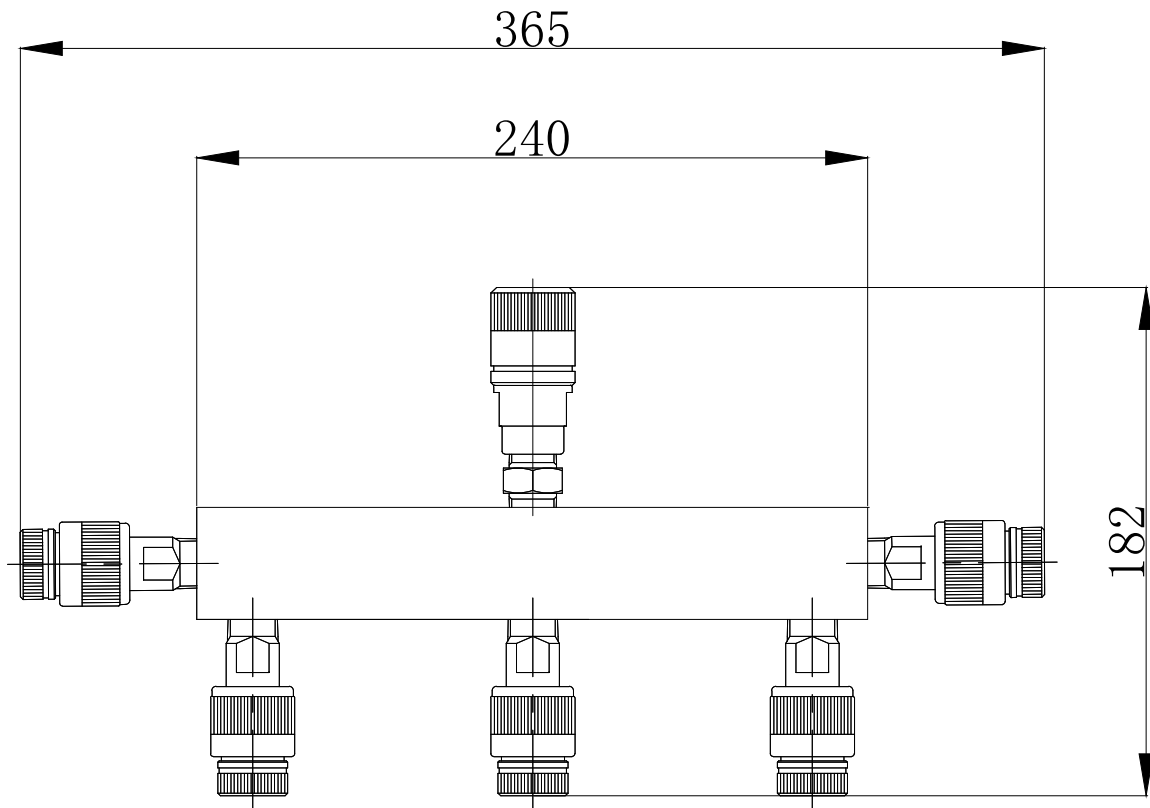

重量	5	kg
----	---	----

名称	5連分岐(戻)	尺度
	BR-5B	1:4
株式会社 関東油機サービス		