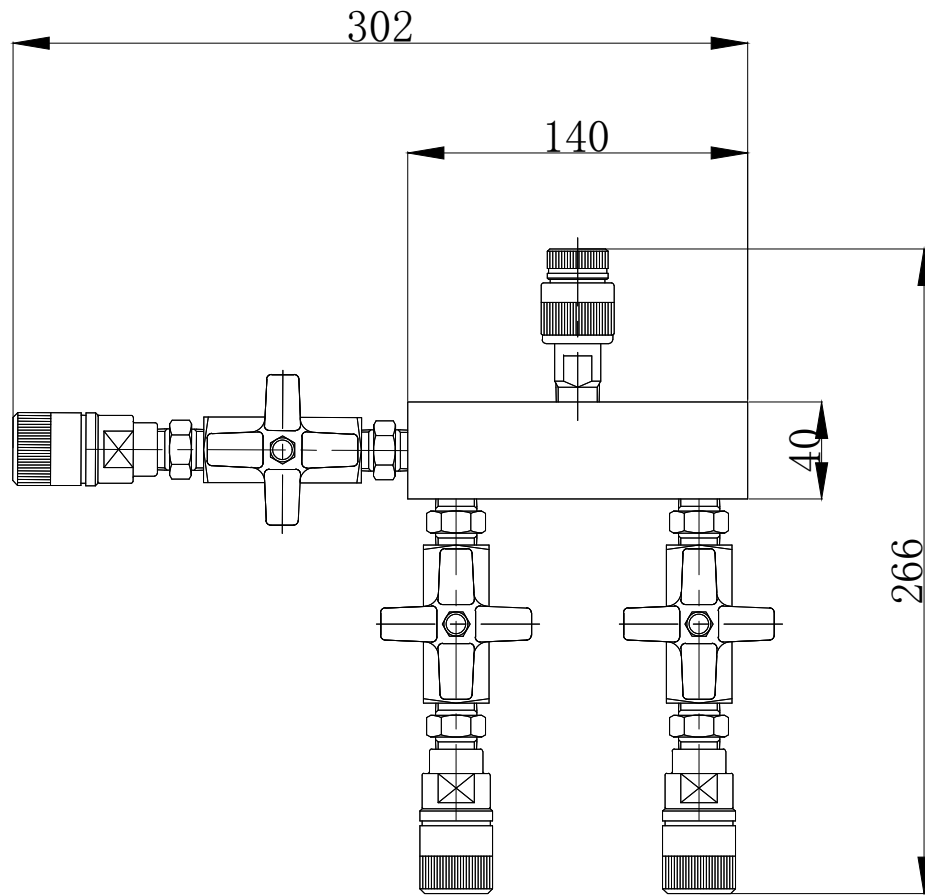

重量	5	kg
----	---	----

名称	3連分岐(押)	尺度
	BR-3A	1:4
株式会社 関東油機サービス		