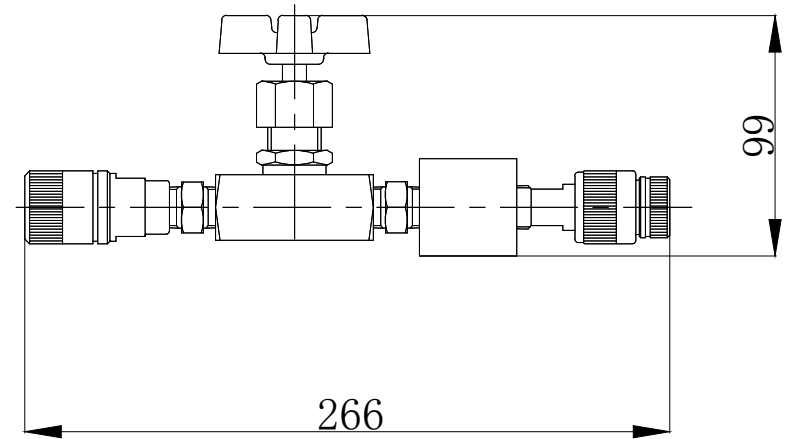

重量	5	kg
----	---	----

名称	3連分岐(押)	尺度
	BR-3A	1:4
株式会社 関東油機サービス		