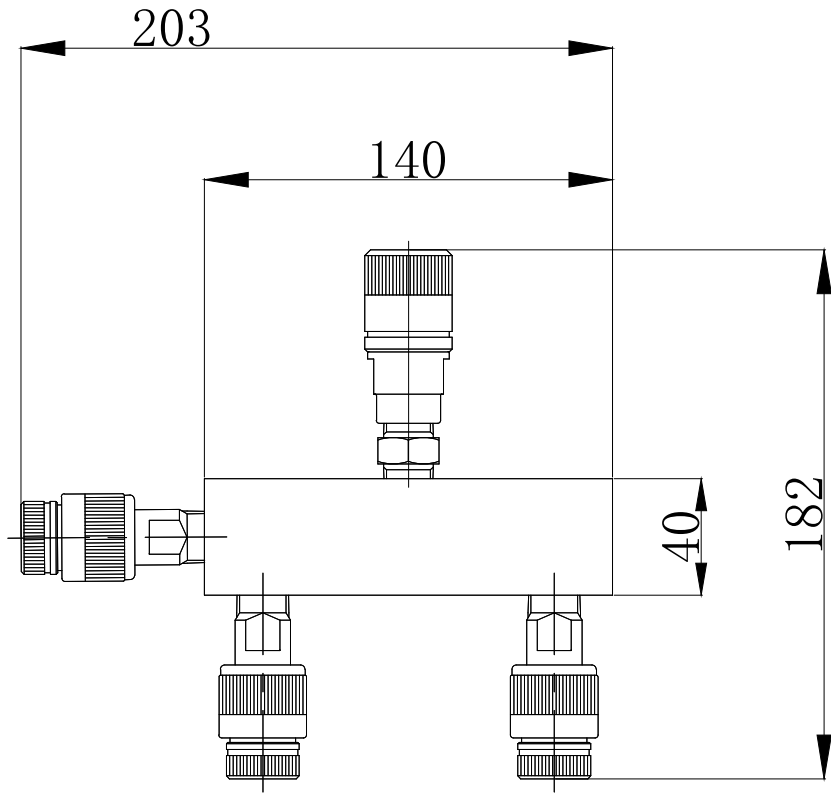

重量	4	kg
----	---	----

名称	3連分岐(戻)	尺度
	BR-3B	1:4
株式会社 関東油機サービス		