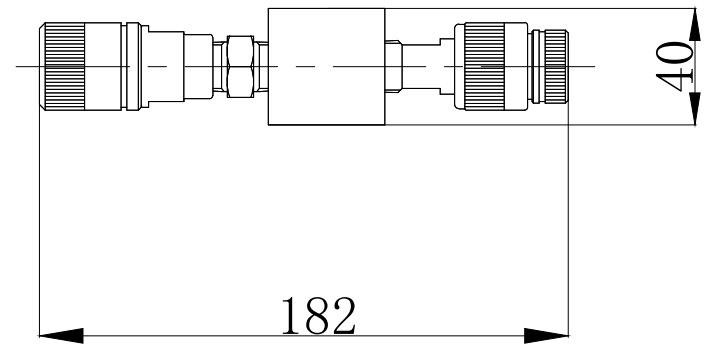

重量	4	kg
----	---	----

名称	3連分岐(戻)	尺度
	BR-3B	1:4
株式会社 関東油機サービス		