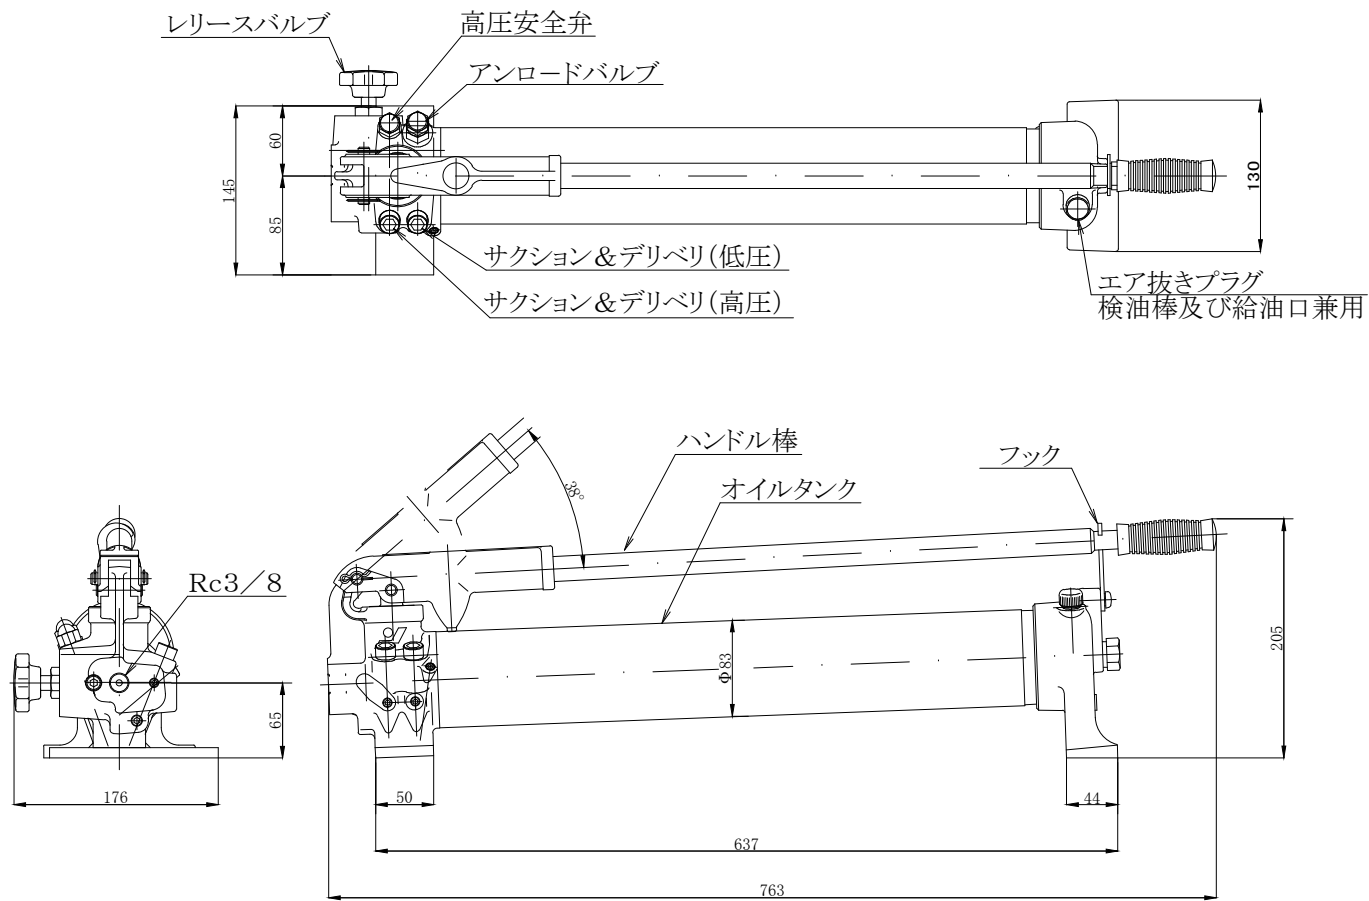

仕様			
最大圧力	高圧	72	MPa
	低圧	3	MPa
吐出量	高圧	2	CC
	低圧	24	CC
有効油量	2.3		L
全長	725		mm
重量	約13.8		kg

名称	単動型手動ポンプ TW-2.3	尺度 1:1
株式会社 関東油機サービス		