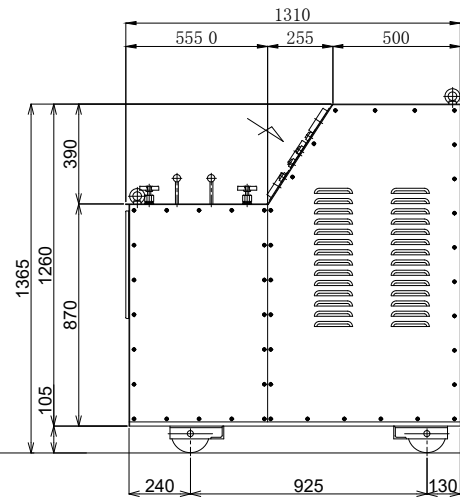

仕様		
電動機	5.5kW-4P 200V	
周波数	50/60	MPa
最大圧力	70	Hz
最大吐出量	5.2×4台	L/min
タンク容量	200	L
重量	約 1500	kg

矢示図

名称	4連異荷重ポンプ	尺度 1:3
	TEMP-22	
株式会社 関東油機サービス		