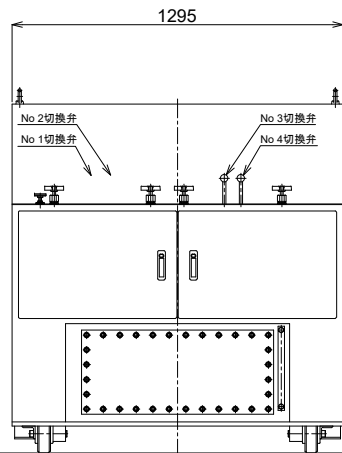

仕様		
電動機	5.5kW-4P 200V	
周波数	50/60	MPa
最大圧力	70	Hz
最大吐出量	5.2×4台	L/min
タンク容量	200	L
重量	約 1500	kg

矢示図

名称	4連異荷重ポンプ	尺度 1:3
	TEMP-22	
株式会社 関東油機サービス		