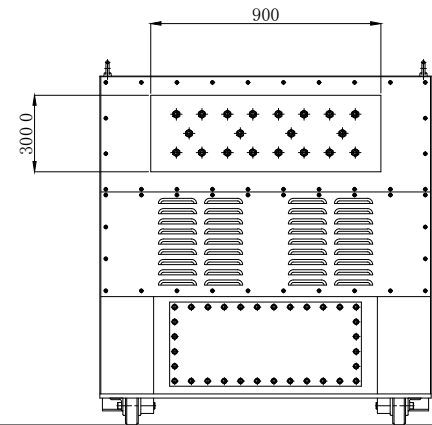

仕様		
電動機	5.5kW-4P 200V	
周波数	50/60	MPa
最大圧力	70	Hz
最大吐出量	5.2×4台	L/min
タンク容量	200	L
重量	約 1500	kg

矢示図

名称	4連異荷重ポンプ	尺度 1:3
	TEMP-22	
株式会社 関東油機サービス		