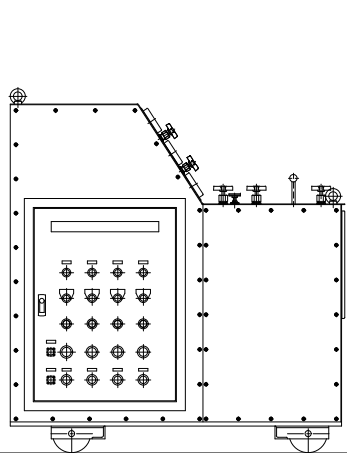

仕様		
電動機	5.5kW-4P 200V	
周波数	50/60	MPa
最大圧力	70	Hz
最大吐出量	5.2×4台	L/min
タンク容量	200	L
重量	約 1500	kg

矢示図

名称	4連異荷重ポンプ	尺度 1:3
	TEMP-22	
株式会社 関東油機サービス		