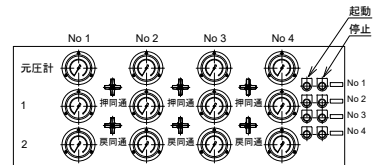

仕様		
電動機	5.5kW-4P 200V	
周波数	50/60	MPa
最大圧力	70	Hz
最大吐出量	5.2×4台	L/min
タンク容量	200	L
重量	約 1500	kg

矢示図

名称	4連異荷重ポンプ	尺度 1:3
	TEMP-22	
株式会社 関東油機サービス		