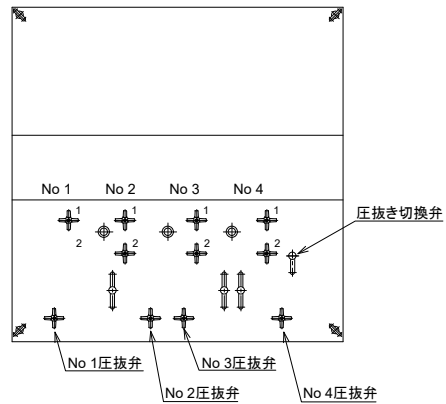

仕様		
電動機	5.5kW-4P 200V	
周波数	50/60	MPa
最大圧力	70	Hz
最大吐出量	5.2×4台	L/min
タンク容量	200	L
重量	約 1500	kg

矢示図

名称	4連異荷重ポンプ	尺度 1:3
	TEMP-22	
株式会社 関東油機サービス		