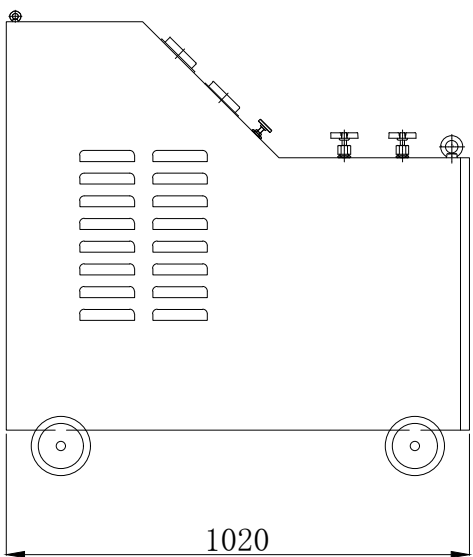

仕様		
電動機	2.2kW-2P 200V	
周波数	50/60	Hz
最大圧力	70	MPa
最大吐出量	2.0	L/min
タンク容量	100	L
重量	300	kg

名	電動油圧ポンプ	尺度
称	EMPW-2.2	1:9
株式会社 関東油機サービス		