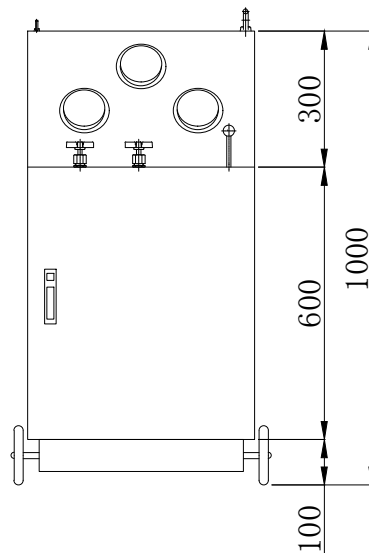

仕様		
電動機	2.2kW-2P 200V	
周波数	50/60	Hz
最大圧力	70	MPa
最大吐出量	2.0	L/min
タンク容量	100	L
重量	300	kg

名	電動油圧ポンプ	尺度
称	EMPW-2.2	1:9
株式会社 関東油機サービス		