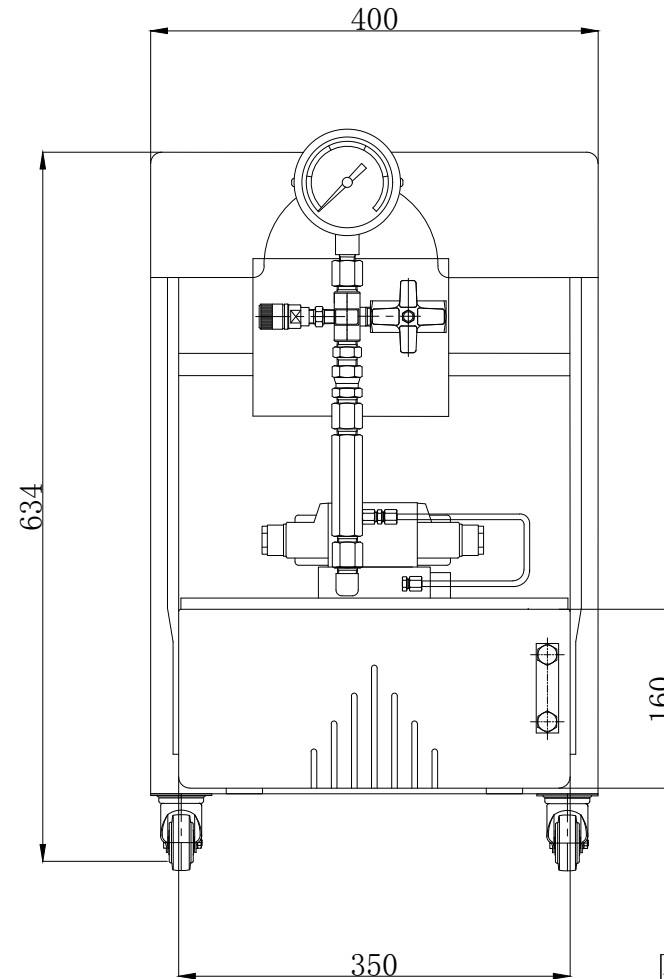

仕 様			
電動機	2.2kW 200V		
周波数	50	60	Hz
最大圧力	70		MPa
吐出量	高圧	2.0	L/min
	低圧	5.6	L/min
タンク容量	12		L
重量	約 55		kg

名称	電動油圧ポンプ	尺度
	EMPW-2.2S	1:6
株式会社 関東油機サービス		